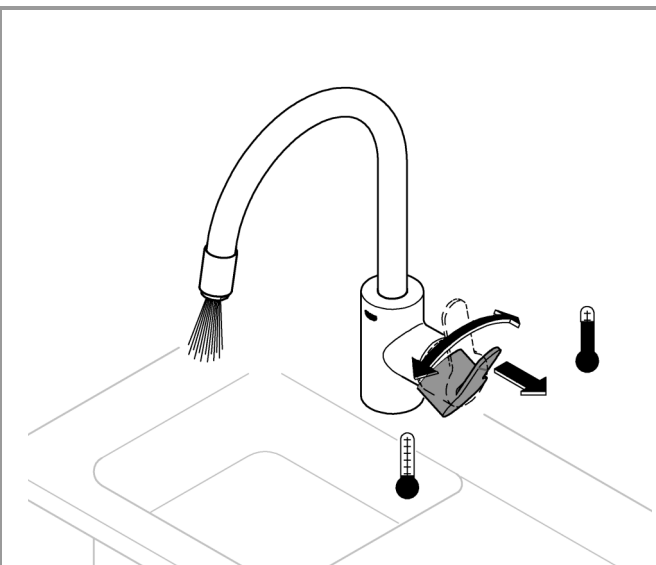

5

6

7

8

Pure Freude  
an Wasser

**GROHE**  

**D**  
☎ +49 571 39 89 333  
service.de@grohe.com

**A**  
☎ +43 1 6 80 60  
info-at@grohe.com